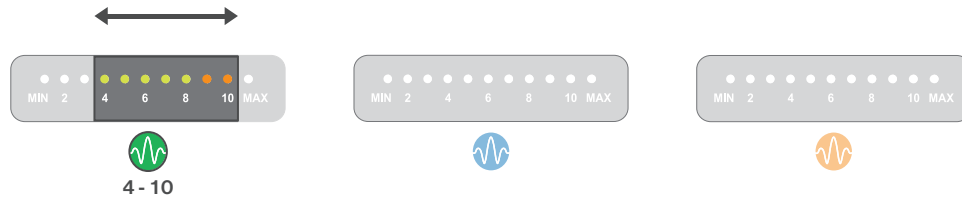

Power Range Guide

Übersicht der Leistungseinstellungen • Guía de escala de fuerza • Guide des réglages de puissance
 Guida alle impostazioni di frequenza • Guia da Faixa de Alimentação • パワーレンジガイド

4 - MAX

1 - 3

2 - MAX

1 - 4

1 - 4

Power Range Guide

Übersicht der Leistungseinstellungen • Guía de escala de fuerza • Guide des réglages de puissance
 Guida alle impostazioni di frequenza • Guia da Faixa de Alimentação • パワーレンジガイド