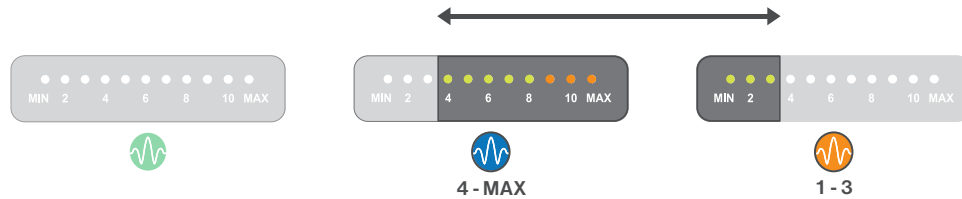

Power Range Guide

Übersicht der Leistungseinstellungen • Guía de escala de fuerza • Guide des réglages de puissance
 Guida alle impostazioni di frequenza • Guia da Faixa de Alimentação • パワーレンジガイド

4 - MAX

1 - 3

2 - MAX

1 - 4

1 - 4

Power Range Guide

Übersicht der Leistungseinstellungen • Guía de escala de fuerza • Guide des réglages de puissance
 Guida alle impostazioni di frequenza • Guia da Faixa de Alimentação • パワーレンジガイド