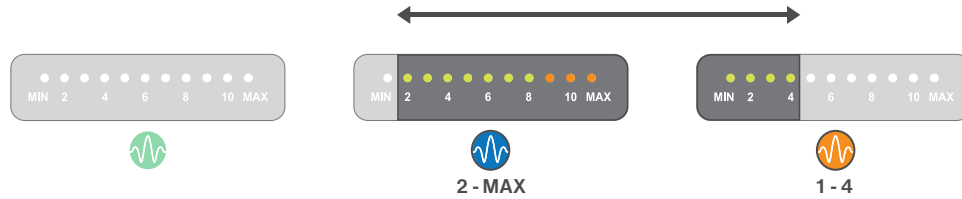

Power Range Guide

Übersicht der Leistungseinstellungen • Guía de escala de fuerza • Guide des réglages de puissance
 Guida alle impostazioni di frequenza • Guia da Faixa de Alimentação • パワーレンジガイド

4 - MAX

1 - 3

2 - MAX

1 - 4

1 - 4

Power Range Guide

Übersicht der Leistungseinstellungen • Guía de escala de fuerza • Guide des réglages de puissance
 Guida alle impostazioni di frequenza • Guia da Faixa de Alimentação • パワーレンジガイド